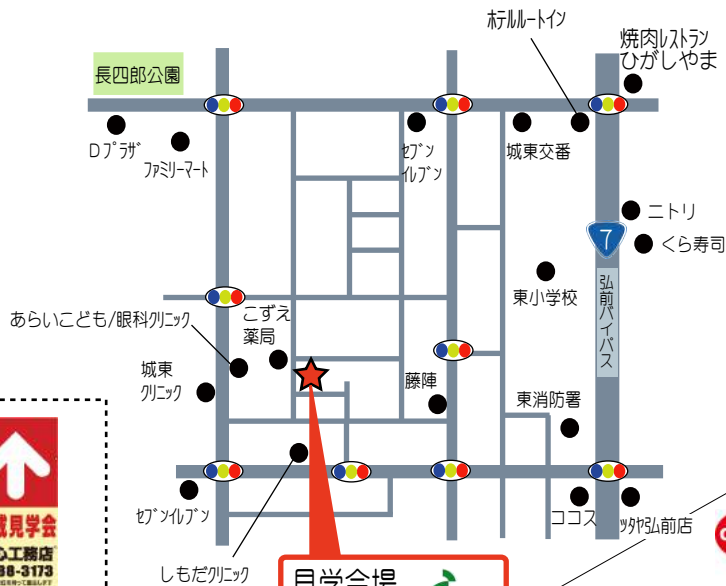

# OPEN HOUSE

1/19 **土** 20 **日**

10:00~17:00

見学地:弘前市城東中央

見学会場  
はこちら

完成見学会  
緑心工務店  
0172-88-3173

当日は看板を目印にご来場ください。

Check!

- 3LDK/36坪
- 自然素材の床
- 珪藻土塗り壁

- ※1 <ゼロ・エネルギー住宅>UA値=0.27W/m2K
- 太陽光パネル6.42kW搭載
- エアコン2台で全室暖冷房

※1 ゼロ・エネルギー住宅とは、「高断熱」+「省エネ」+「創エネ」=光熱費がおよそゼロになる住宅のことです。  
※2 UA値とは家の性能を表す数値です。弘前市の基準値はUA値0.56W/m2K以下です。

有限会社 心工務店