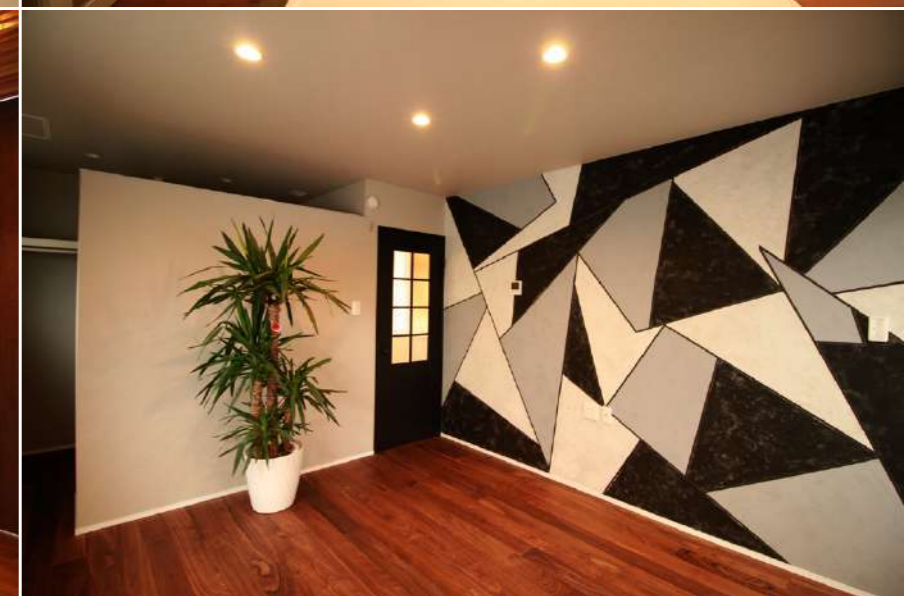

つむぎ家

—土間庭にくつろろ—
あなたの好きを探しに来ませんか？

6/15 **土**
10:00→OPEN

WASEDA
NEW Model House

心工務店の早稲田展示場が新しくなりました

NEW OPEN

営業時間	10:00⇒17:00
定休日	無 ※臨時休業あり
住所	弘前市早稲田3丁目7-9
問合せ	0172-88-3173

有限会社 **心工務店**
弘前市大字金属町5-8
TEL:0172-88-3173 FAX:0172-87-2548
MAIL:shinnoie@poppy.ocn.ne.jp