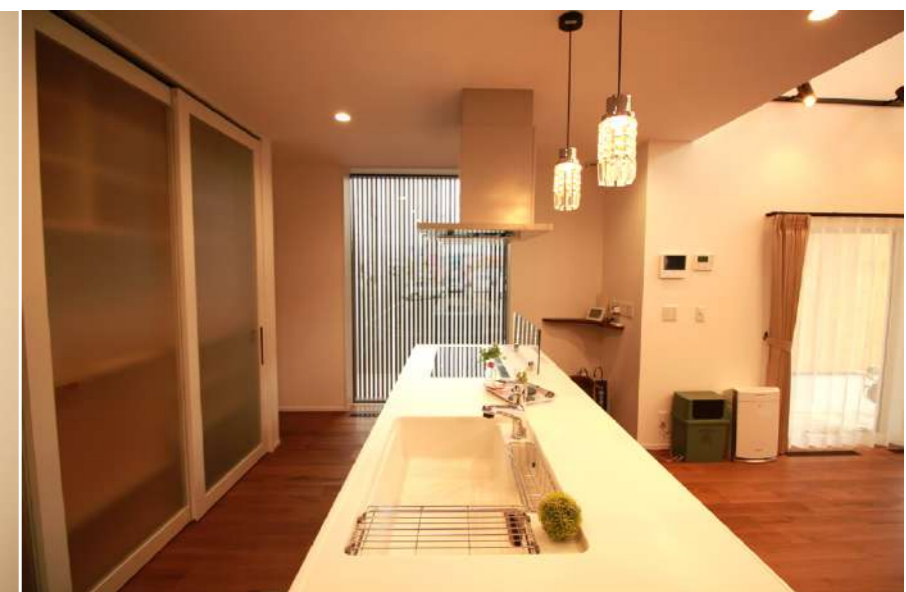

つむぎ家

—土間庭にくつろろ—
あなたの好きを探しに来ませんか？

6/15 **土**
10:00→OPEN

WASEDA
NEW Model House

心工務店の早稲田展示場が新しくなりました

NEW OPEN

営業時間	10:00⇒17:00
定休日	無 ※臨時休業あり
住所	弘前市早稲田3丁目7-9
問合せ	0172-88-3173

有限会社 **心工務店**
弘前市大字金属町5-8
TEL:0172-88-3173 FAX:0172-87-2548
MAIL:shinnoie@poppy.ocn.ne.jp